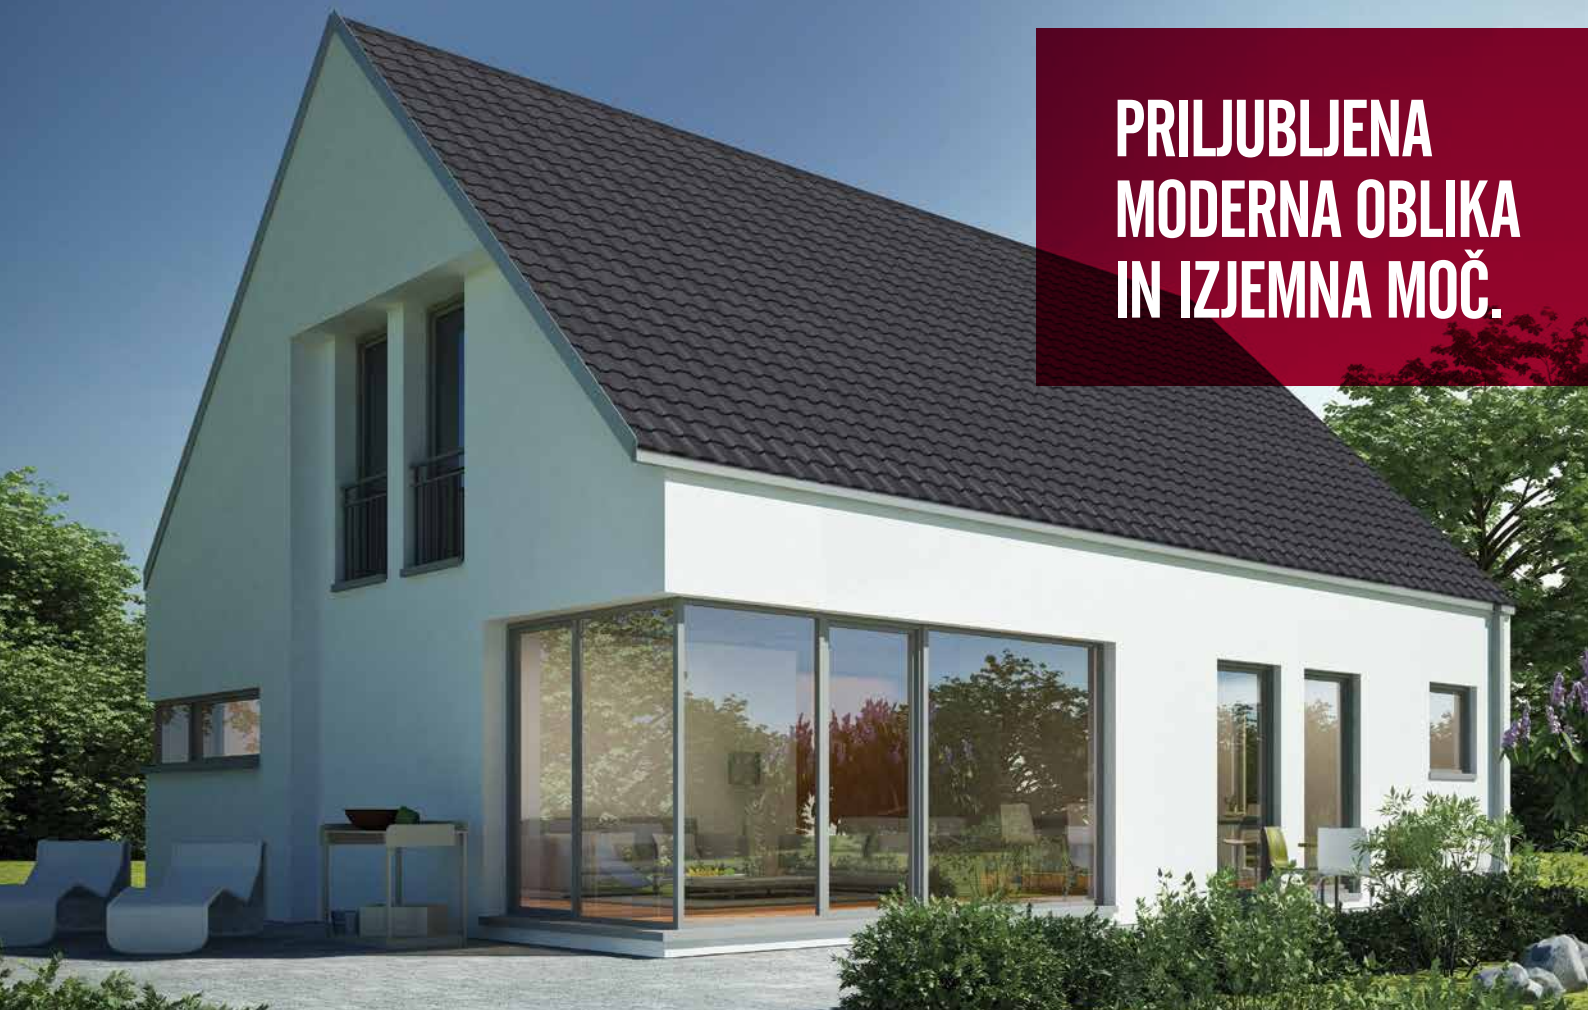

PETROVIČ[®]
SINCE 1998

NOVO

**PRILJUBLJENA
MODERNA OBLIKA
IN IZJEMNA MOČ.**

KRITINA LUX
UNIKATNA v svojem
izgledu in vzdržljivosti

IZJEMNO MOČNA

Sodobni načini gradnje ali prenove objektov ter moderni arhitekturni trendi zahtevajo kritino s sodobnimi karakteristikami, ki vizualno dopolni izgled objekta, hkrati pa zagotavlja izjemno življenjsko dobo z minimalnim vzdrževanjem. **LUX je kritina prihodnosti, dosegljiva že danes.**

→ www.petrovic.si/lux 

www.petrovic.si

KRITINA LUX

// LUX je sodobna kritina iz pocinkane barvne pločevine, ki vsakemu objektu doda najvišjo mero varnosti in elegance.

Privlačen videz, združen z vrhunsko kakovostjo. Zaradi svojega gostega profila in posebne tehnike izdelave je izjemno močna, primerna tako za novogradnje kot obnovljene objekte.