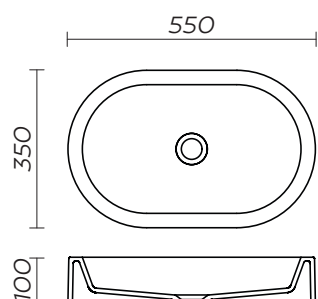

AQS9A

AQS10

AQS13E

AQS13F

Možnost izreza odprtine za armaturo.