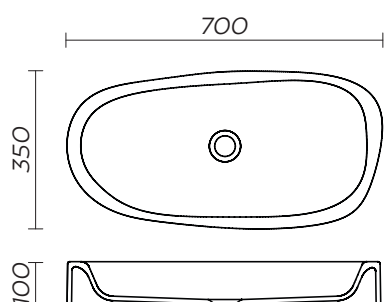

AQS9A

AQS10

AQS13E

AQS13F

Možnost izreza odprtine za armaturo.