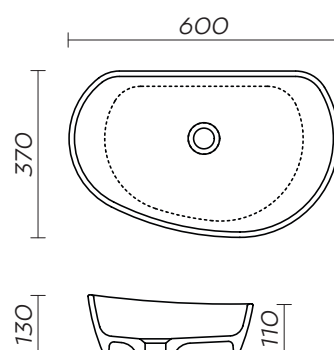

AQS9A

AQS10

AQS13E

AQS13F

Možnost izreza odprtine za armaturo.