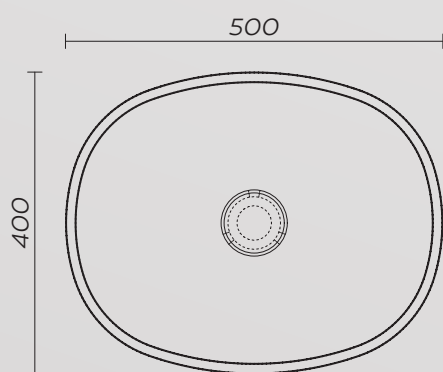

Samostoječi umivalniki

AQS11