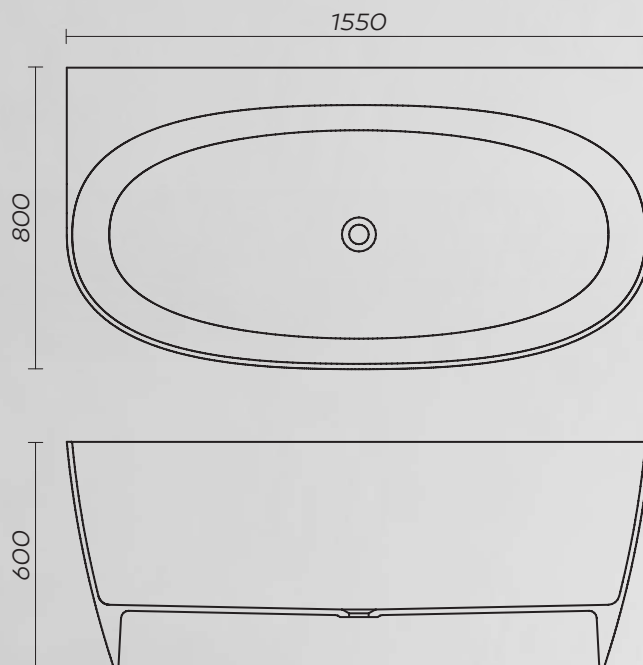

# AQS10

Samostoječa kopalna kad

Dimezija: 1700 x 800 mm

Teža: 132 kg

Skupni volumen: 316 l

# AQS12

---

Samostoječa kopalna kad

Dimezija: 1650 x 750 mm

Teža: 120 kg

Skupni volumen: 444 l

# AQS13

Samostoječa kopalna kad

Dimezija: 1550 x 800 mm

Teža: 140 kg

Skupni volumen: 345 l

# AQS14

---

Samostoječa kopalna kad

Dimezija: 1550 x 785 mm

Teža: 140 kg

Skupni volumen: 346 l