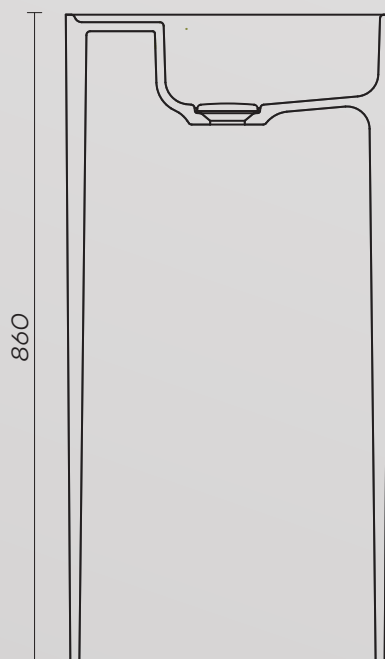

Samostoječi umivalniki

AQS11

AQS12

AQS27