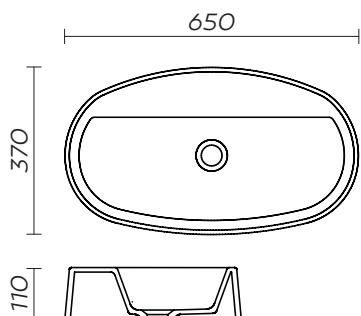

Možnost izreza odprtine za armaturo.