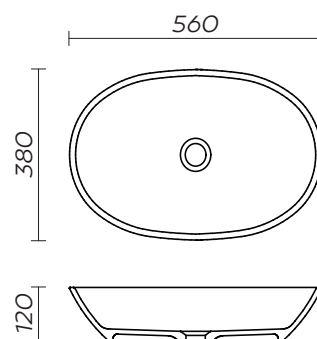

Možnost izreza odprtine za armaturo.