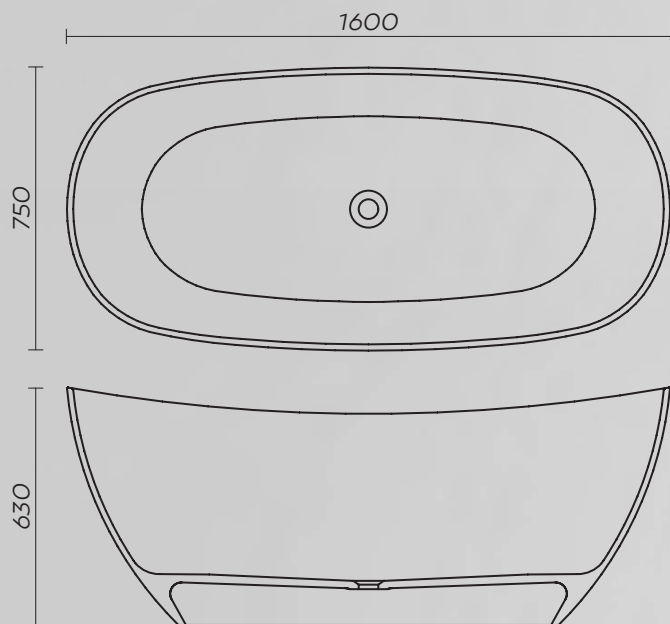

# AQS1

Samostoječa kopalna kad

Dimezija: 1600 x 750 mm

Teža: 99 kg

Skupni volumen: 330 l

# AQS2

---

Samostoječa kopalna kad

Dimezija: 1600 x 750 mm

Teža: 129 kg

Skupni volumen: 331 l

# AQS3

Samostoječa kopalna kad

Dimezija: 1500 x 700 mm

Teža: 86 kg

Skupni volumen: 260 l

# AQS4

Samostoječa kopalna kad

Dimezija: 1600 x 750 mm

Teža: 101 kg

Skupni volumen: 336 l