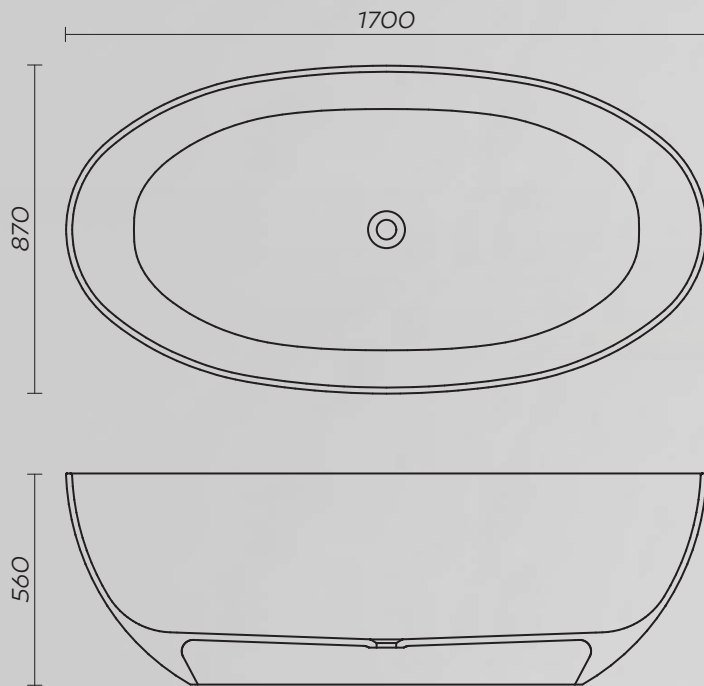

# AQS4

Samostoječa kopalna kad

Dimezija: 1600 x 750 mm

Teža: 101 kg

Skupni volumen: 336 l

# AQS5

Samostoječa kopalna kad

Dimezija: 1550 x 730 mm

Teža: 88 kg

Skupni volumen: 252 l

# AQS6

Samostoječa kopalna kad

Dimezija: 1700 x 870 mm

Teža: 148 kg

Skupni volumen: 416 l

# AQS7

Samostoječa kopalna kad

Dimezija: 1600 x 750 mm

Teža: 103 kg

Skupni volumen: 325 l