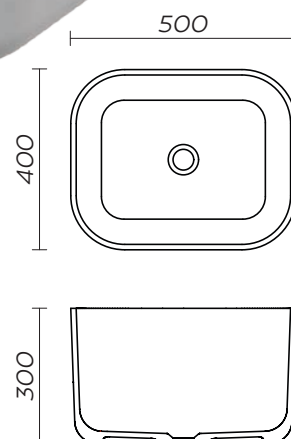

Nadpultni umivalniki

AQS1

AQS2

AQS3

AQS4