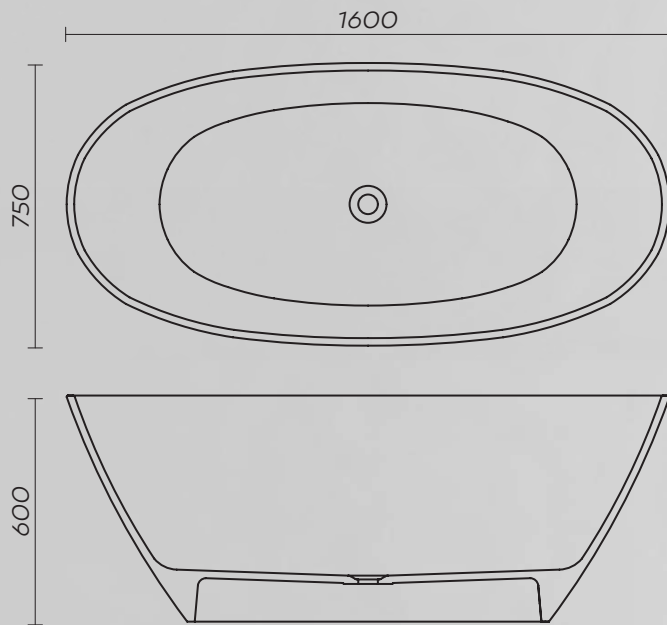

# AQS1

Samostoječa kopalna kad

Dimezija: 1600 x 750 mm

Teža: 99 kg

Skupni volumen: 330 l

# AQS2

---

Samostoječa kopalna kad

Dimezija: 1600 x 750 mm

Teža: 129 kg

Skupni volumen: 331 l

# AQS3

Samostoječa kopalna kad

Dimezija: 1500 x 700 mm

Teža: 86 kg

Skupni volumen: 260 l

# AQS4

Samostoječa kopalna kad

Dimezija: 1600 x 750 mm

Teža: 101 kg

Skupni volumen: 336 l