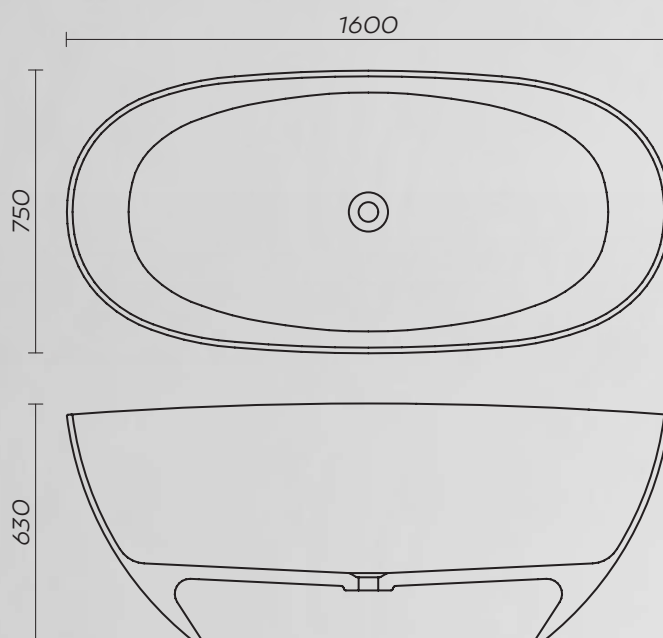

# AQS1

Samostoječa kopalna kad

Dimezija: 1600 x 750 mm

Teža: 99 kg

Skupni volumen: 330 l

# AQS2

---

Samostoječa kopalna kad

Dimezija: 1600 x 750 mm

Teža: 129 kg

Skupni volumen: 331 l

# AQS3

Samostoječa kopalna kad

Dimezija: 1500 x 700 mm

Teža: 86 kg

Skupni volumen: 260 l

# AQS4

Samostoječa kopalna kad

Dimezija: 1600 x 750 mm

Teža: 101 kg

Skupni volumen: 336 l