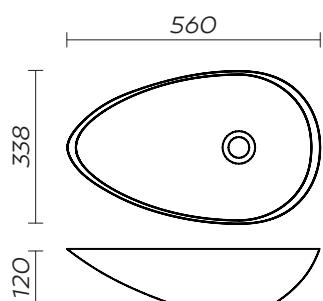

Nadpultni umivalniki

AQS1