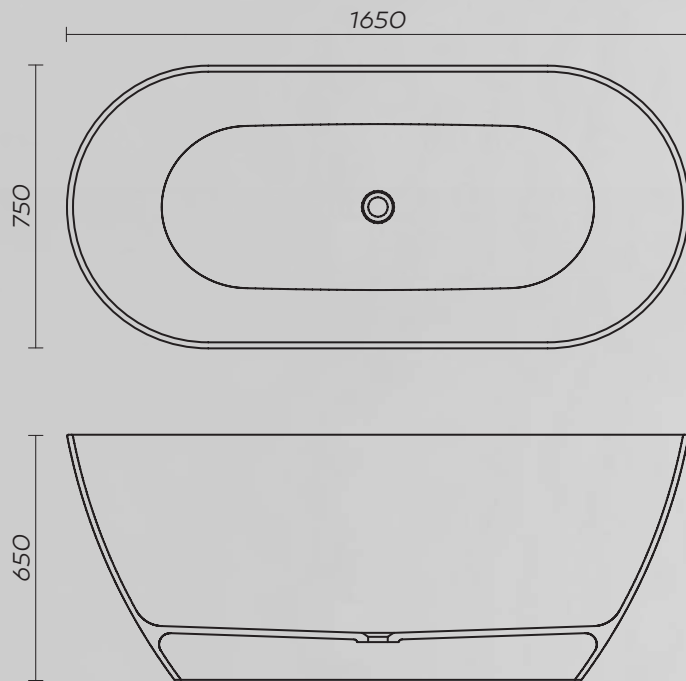

# AQS1

Samostoječa kopalna kad

Dimezija: 1600 x 750 mm

Teža: 99 kg

Skupni volumen: 330 l

# AQS10

Samostoječa kopalna kad

Dimezija: 1700 x 800 mm

Teža: 132 kg

Skupni volumen: 316 l

# AQS12

---

Samostoječa kopalna kad

Dimezija: 1650 x 750 mm

Teža: 120 kg

Skupni volumen: 444 l

# AQS13

Samostoječa kopalna kad

Dimezija: 1550 x 800 mm

Teža: 140 kg

Skupni volumen: 345 l