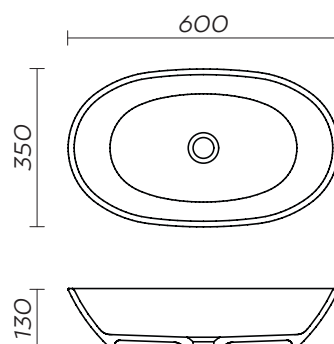

Nadpultni umivalniki

AQS1

AQS2

AQS3

AQS4