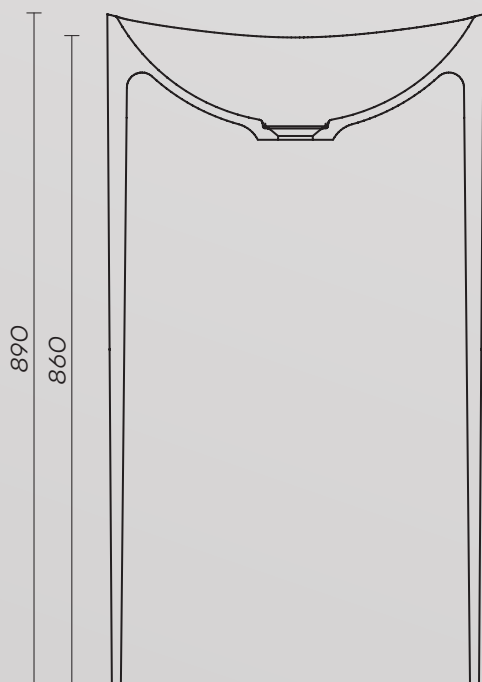

Samostoječi umivalniki

AQS11

AQS12

AQS27