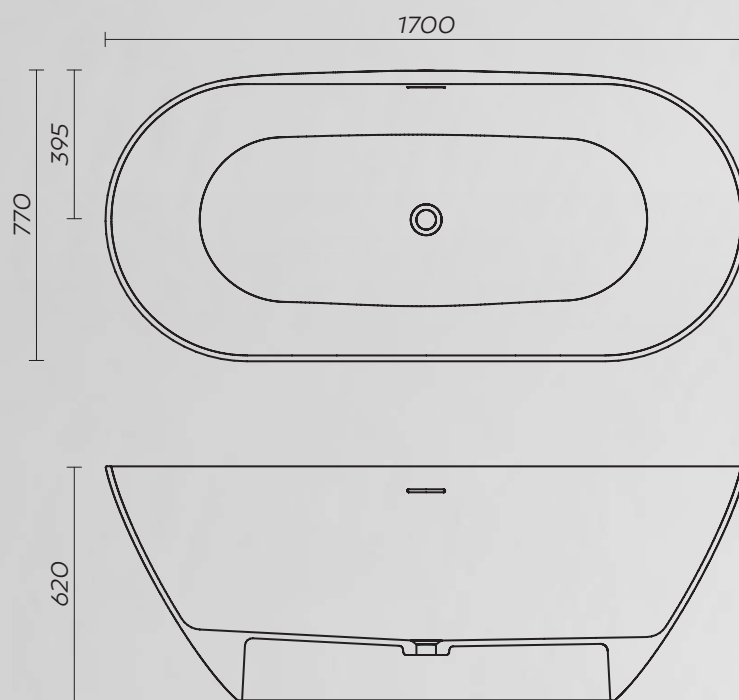

AQS11

Samostoječa kopalna kad
s prelivom

Dimezija: 1700 x 770 mm

Teža: 160 kg

Skupni volumen: 315 l