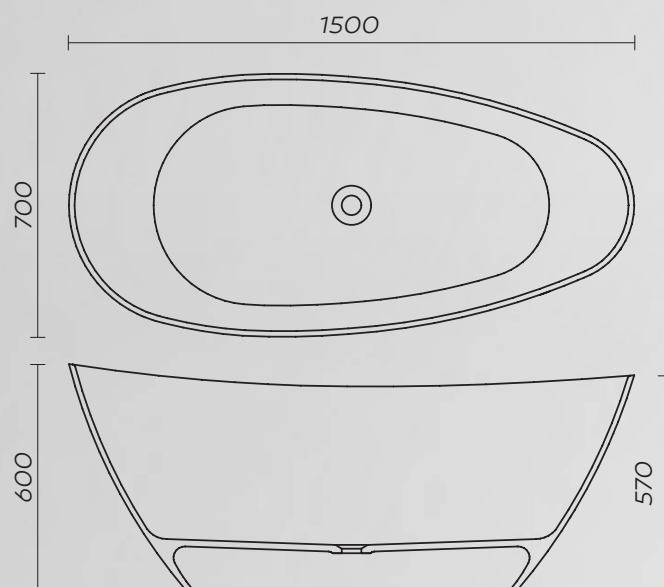

# AQS1

Samostoječa kopalna kad

Dimezija: 1600 x 750 mm

Teža: 99 kg

Skupni volumen: 330 l

# AQS2

---

Samostoječa kopalna kad

Dimezija: 1600 x 750 mm

Teža: 129 kg

Skupni volumen: 331 l

# AQS3

Samostoječa kopalna kad

Dimezija: 1500 x 700 mm

Teža: 86 kg

Skupni volumen: 260 l

# AQS4

Samostoječa kopalna kad

Dimezija: 1600 x 750 mm

Teža: 101 kg

Skupni volumen: 336 l