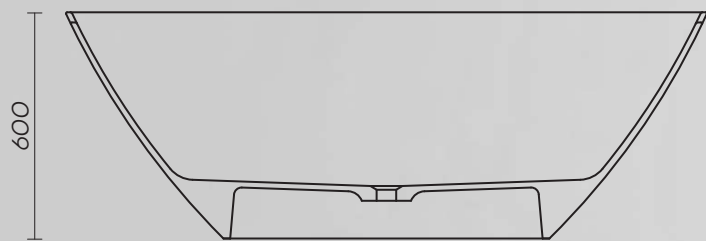

# AQS9

Samostoječa kopalna kad

Dimezija: 1650 x 750 mm

Teža: 111 kg

Skupni volumen: 334 l

# AQS10

Samostoječa kopalna kad

Dimezija: 1700 x 800 mm

Teža: 132 kg

Skupni volumen: 316 l