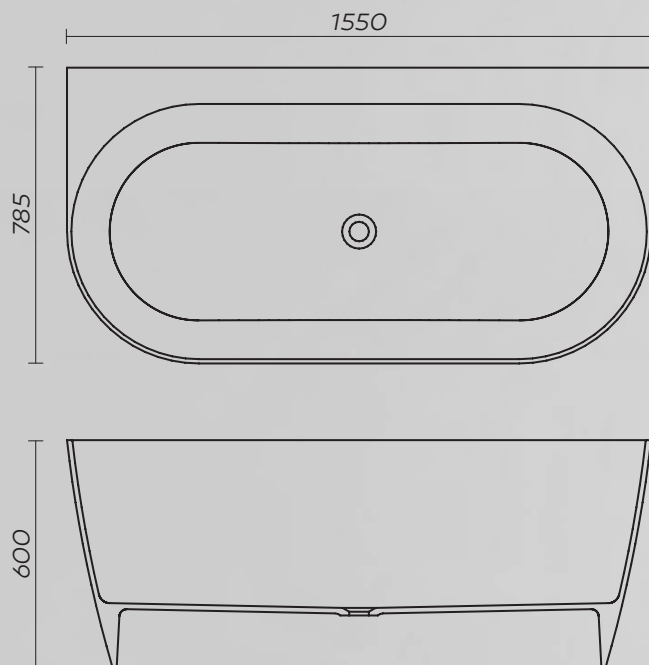

# AQS1

Samostoječa kopalna kad

Dimezija: 1600 x 750 mm

Teža: 99 kg

Skupni volumen: 330 l

# AQS6

Samostoječa kopalna kad

Dimezija: 1700 x 870 mm

Teža: 148 kg

Skupni volumen: 416 l

# AQS13

Samostoječa kopalna kad

Dimezija: 1550 x 800 mm

Teža: 140 kg

Skupni volumen: 345 l

# AQS14

---

Samostoječa kopalna kad

Dimezija: 1550 x 785 mm

Teža: 140 kg

Skupni volumen: 346 l