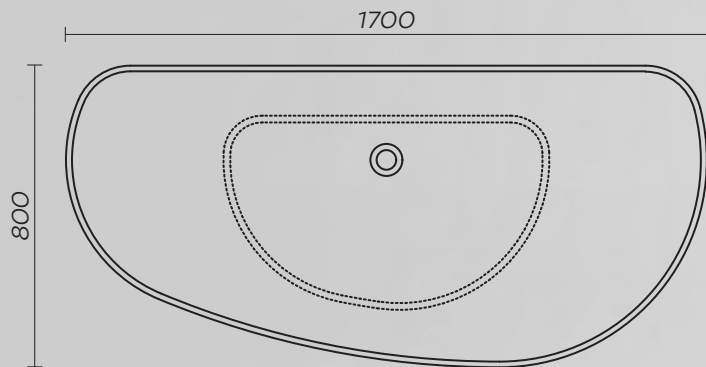

# AQS6

Samostoječa kopalna kad

Dimezija: 1700 x 870 mm

Teža: 148 kg

Skupni volumen: 416 l

# AQS8

Samostoječa kopalna kad

Dimezija: 1500 x 700 mm

Teža: 112 kg

Skupni volumen: 250 l

# AQS9

Samostoječa kopalna kad

Dimezija: 1650 x 750 mm

Teža: 111 kg

Skupni volumen: 334 l

# AQS10

Samostoječa kopalna kad

Dimezija: 1700 x 800 mm

Teža: 132 kg

Skupni volumen: 316 l