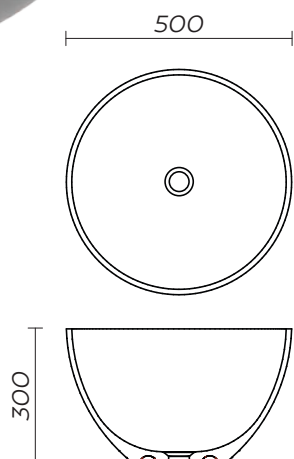

Nadpultni umivalniki

AQS1

AQS2

AQS3

AQS4