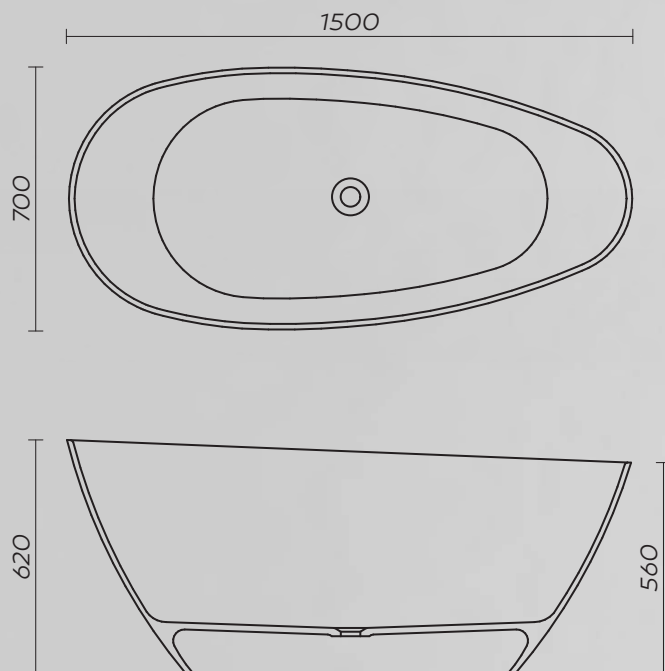

# AQS4

Samostoječa kopalna kad

Dimezija: 1600 x 750 mm

Teža: 101 kg

Skupni volumen: 336 l

# AQS6

Samostoječa kopalna kad

Dimezija: 1700 x 870 mm

Teža: 148 kg

Skupni volumen: 416 l

# AQS7

Samostoječa kopalna kad

Dimezija: 1600 x 750 mm

Teža: 103 kg

Skupni volumen: 325 l

# AQS8

Samostoječa kopalna kad

Dimezija: 1500 x 700 mm

Teža: 112 kg

Skupni volumen: 250 l