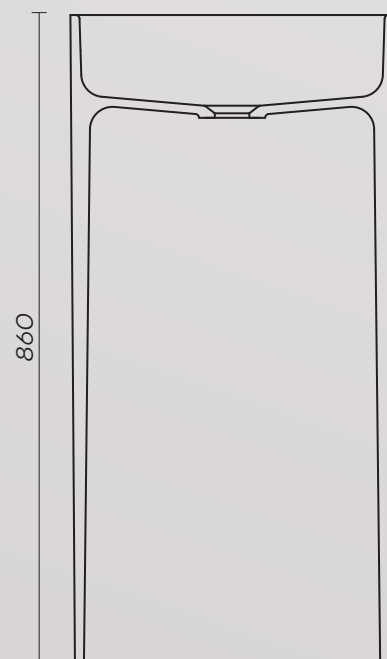

Samostoječi umivalniki

AQS11

AQS12

AQS27