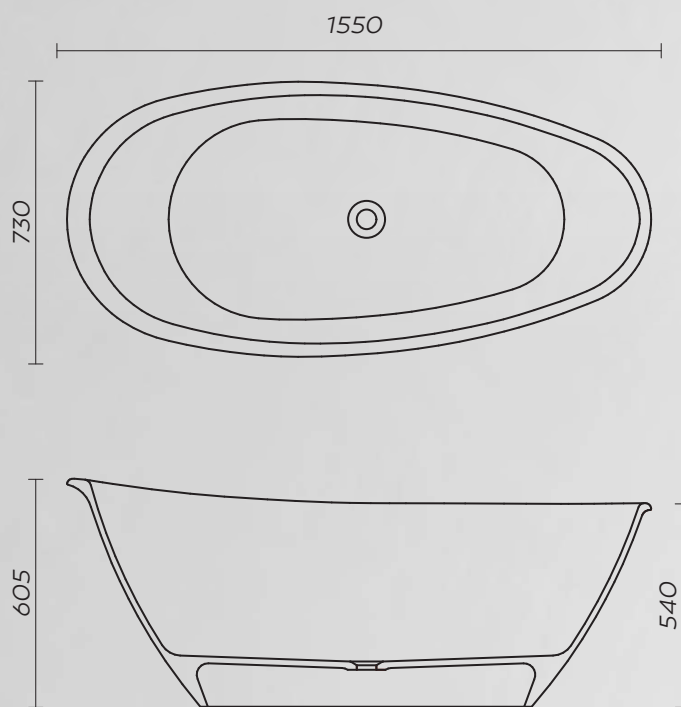

# AQS3

Samostoječa kopalna kad

Dimezija: 1500 x 700 mm

Teža: 86 kg

Skupni volumen: 260 l

# AQS4

Samostoječa kopalna kad

Dimezija: 1600 x 750 mm

Teža: 101 kg

Skupni volumen: 336 l

# AQS5

Samostoječa kopalna kad

Dimezija: 1550 x 730 mm

Teža: 88 kg

Skupni volumen: 252 l

# AQS6

Samostoječa kopalna kad

Dimezija: 1700 x 870 mm

Teža: 148 kg

Skupni volumen: 416 l