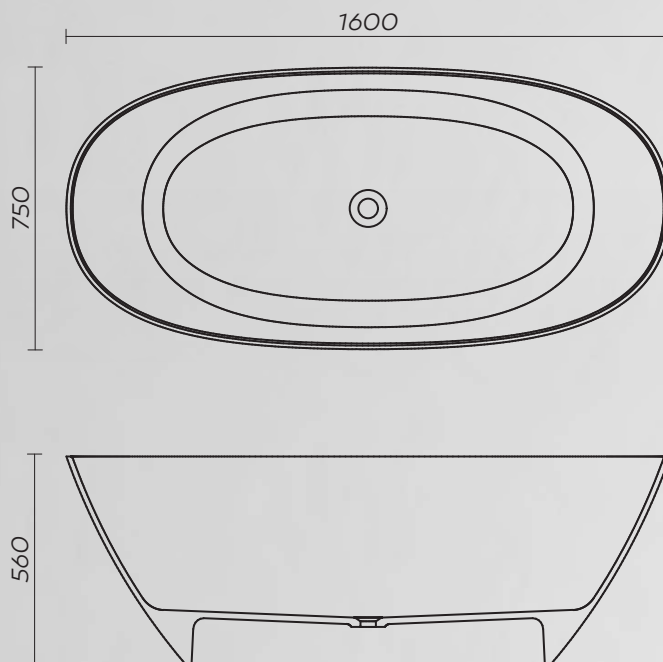

# AQS4

Samostoječa kopalna kad

Dimezija: 1600 x 750 mm

Teža: 101 kg

Skupni volumen: 336 l

# AQS5

Samostoječa kopalna kad

Dimezija: 1550 x 730 mm

Teža: 88 kg

Skupni volumen: 252 l

# AQS6

Samostoječa kopalna kad

Dimezija: 1700 x 870 mm

Teža: 148 kg

Skupni volumen: 416 l

# AQS7

Samostoječa kopalna kad

Dimezija: 1600 x 750 mm

Teža: 103 kg

Skupni volumen: 325 l