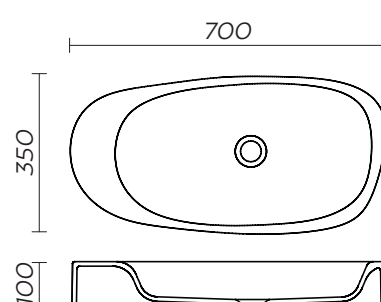

AQS13F

Možnost izreza odprtine za armaturo.