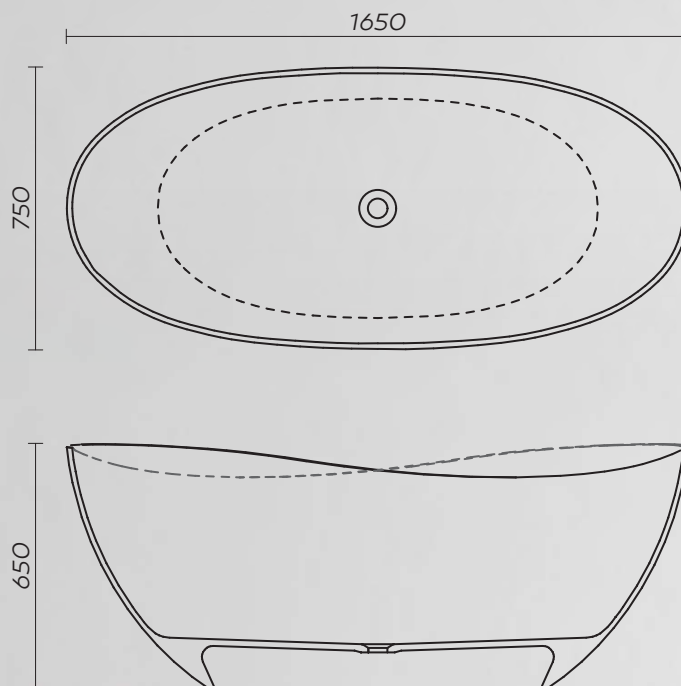

# AQS7

Samostoječa kopalna kad

Dimezija: 1600 x 750 mm

Teža: 103 kg

Skupni volumen: 325 l

# AQS8

Samostoječa kopalna kad

Dimezija: 1500 x 700 mm

Teža: 112 kg

Skupni volumen: 250 l

# AQS9

Samostoječa kopalna kad

Dimezija: 1650 x 750 mm

Teža: 111 kg

Skupni volumen: 334 l

# AQS10

Samostoječa kopalna kad

Dimezija: 1700 x 800 mm

Teža: 132 kg

Skupni volumen: 316 l