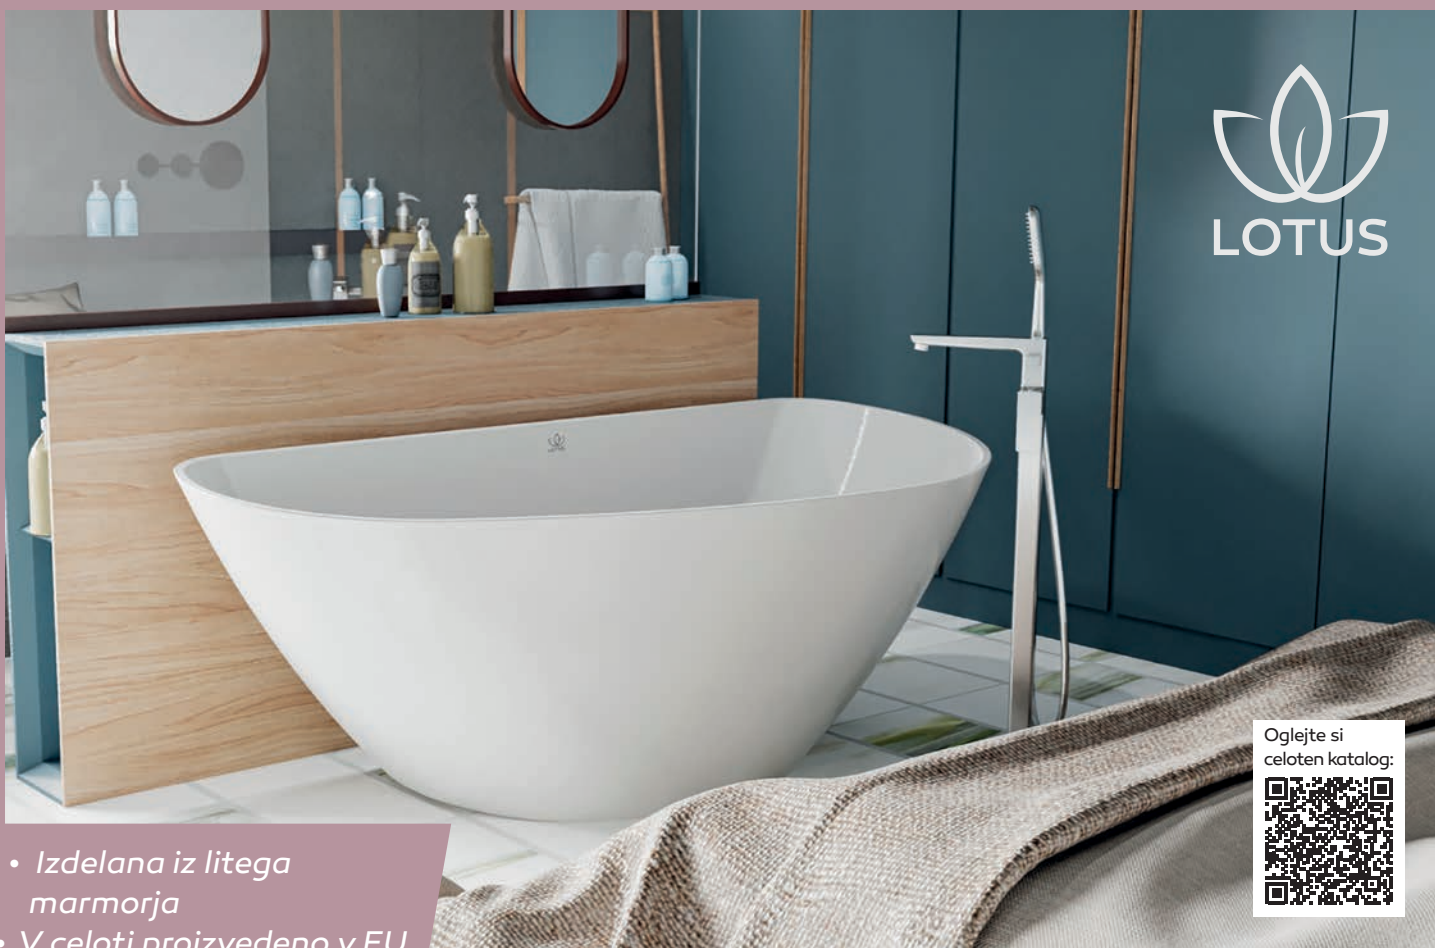

LOTUS

- Izdelana iz litega marmorja
- V celoti proizvedeno v EU

Oglejte si
celoten katalog: