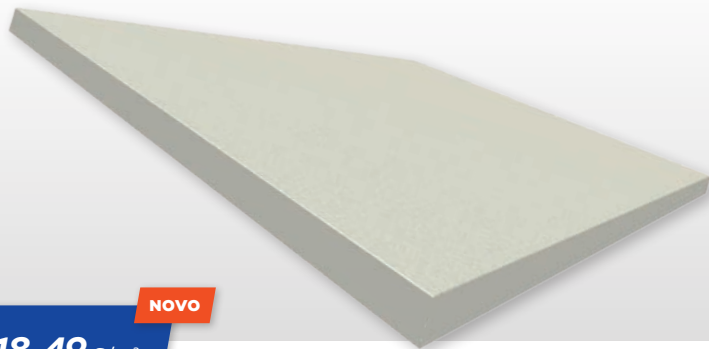

Suha gradnja

VLAKNENOCEMENTNA PLOŠČA EXTERNA LIGHT

Plošča iz lahkega cementa, ojačana s steklenimi vlakni, zasnovana tako za notranjo kot za zunanjo uporabo. Primerna je za gradnjo sten, pregradnih sten in podstropov, tudi proti zunanosti.