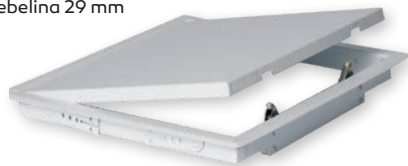

REVIZIJSKI POKROV, BEL

Debelina 29 mm

Dimenzija	EAN	Cena
200 x 200 mm	8051277026158	11,90 €/kos
300 x 300 mm	8051277026165	14,90 €/kos
400 x 400 mm	8056364826857	20,90 €/kos
500 x 500 mm	8051277026172	29,90 €/kos
600 x 600 mm	8053323373520	36,90 €/kos