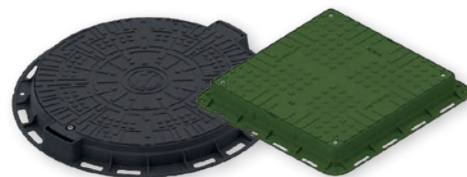

PP POKROV Z OKVIRJEM URBAN, črn ali zelen

Z zaklepom, razred nosilnosti A15 (1,5 t).

DIMENZIJA	EAN	Cena
črn Ø 600 mm	6426282034511	55,90 €/kos
zelen Ø 600 mm	6426282034528	66,90 €/kos
črn 550 × 550 mm	6426282034122	60,90 €/kos
zelen 550 × 550 mm	6426282034139	68,90 €/kos