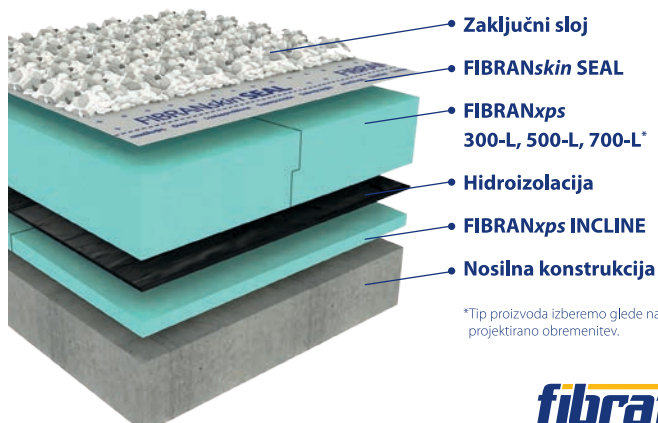

*Tip proizvoda izberemo glede na projektirano obremenitev.

fibran