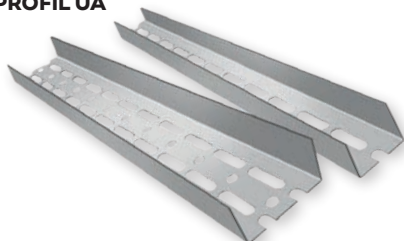

PROFIL UA

Dimenzija	EAN	Cena
5 x 300 cm	8595563025017	11,90 €/kos
5 x 400 cm	8595563025079	15,90 €/kos
7,5 x 300 cm	8595563025024	13,90 €/kos
7,5 x 400 cm	8595563025147	18,90 €/kos

PROFIL

Debelina pločevine: 0,6 mm.