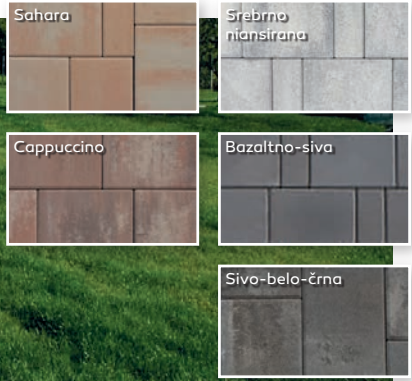

Urejena okolica

TLAKOVEC CITYTOP

Kombinirana oblika, debelina 6 cm. 20 x 10/20/30 cm

top cena

Ekskluzivno pri topdom

16,95 €/m²

Semmelrock
stein+design™