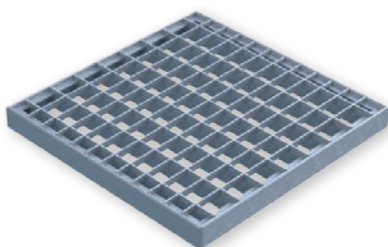

Odvodnjavanje

KANALETA	MATERIAL	RAZRED OBREMITIVNE	MERE (CM)	EAN	CENA
1. KANALETA 4ALL s plastično rešetko	visokoodporen PE-HD	A15	100 × 12 × 9,2	8032738670561	13,49 €/kos
2. KANALETA 4ALL s pocinkano rešetko	visokoodporen PE-HD	A15	100 × 12 × 9,2	8032738670356	13,90 €/kos
3. KANALETA 4ALL z litoželezno rešetko	visokoodporen PE-HD	B125	100 × 12 × 9,2	8032738671643	40,90 €/kos
4. ACO SELF EUROLINE s pocinkano rešetko	polimerni beton	A15	100 × 11,8 × 5,5	8590830243736	22,90 €/kos
5. ACO SELF EUROLINE s pocinkano rešetko	polimerni beton	A15	100 × 11,8 × 10,4	4002626387004	23,90 €/kos
6. ACO SELF EUROLINE z litoželezno rešetko	polimerni beton	A15	100 × 11,8 × 10,4	8590830070783	54,90 €/kos
7. EASY 100 s pocinkano rešetko	visokoodporen PE-HD	B125	100 × 15,8 × 13,4	8032738670110	55,90 €/kos
8. EASYLINE 100 s kompozitno rešetko	umetne mase PP-PE razred obremenitve: B125	B125	100 × 12,5 × 9,0	8032738677737	34,90 €/kos
9. SMART 100 z litoželezno rešetko	visokoodporen PE-HD, dodatni ojačitveni okvir iz cinkane pločevine	C250	100 × 15,8 × 15,5	8032738670011	69,90 €/kos
10. NEOMAX z litoželezno rešetko	visokoodporen PE-HD, dodatni ojačitveni okvir iz cinkane pločevine	C250	100 × 15,0 × 19,1	8132739306015	74,90 €/kos

REŠETKA IZ POCINKANEGA JEKLA BASE

Za odtočno škatlo, razred nosilnosti A15 (1,5 t).

	EAN	Cena
300 × 300 mm	6424589099745	19,90 €/kos
550 × 550 mm	6426282034177	79,90 €/kos