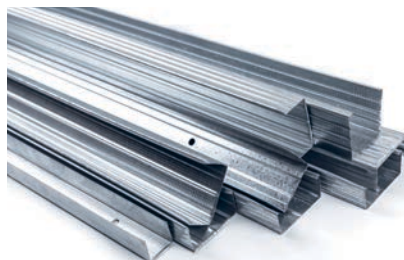

Dolžina	EAN	Cena
CD 60/27	3 m	3830 038570025	0,99 €/m
	4 m	3830038570032	
UD 30/28	3 m	3830038570063	0,79 €/m
	4 m	3830038570070