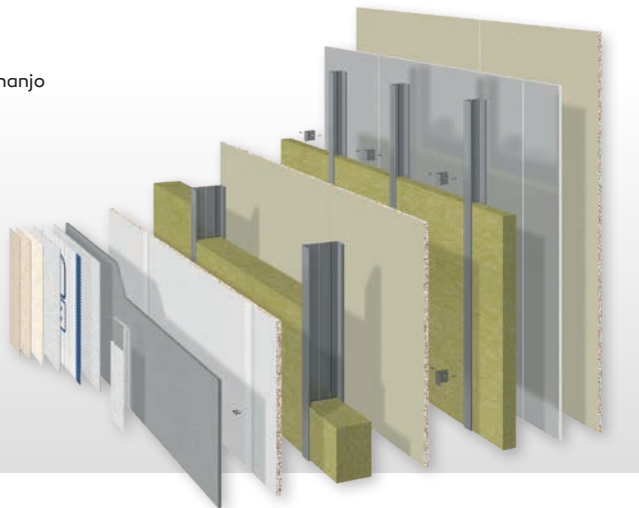

Suha gradnja

VLAKNENOCEMENTNA PLOŠČA EXTERNA LIGHT

Plošča iz lahkega cementa, ojačana s steklenimi vlakni, zasnovana tako za notranjo kot za zunanjo uporabo. Primerna je za gradnjo sten, pregradnih sten in podstropov, tudi proti zunanosti.