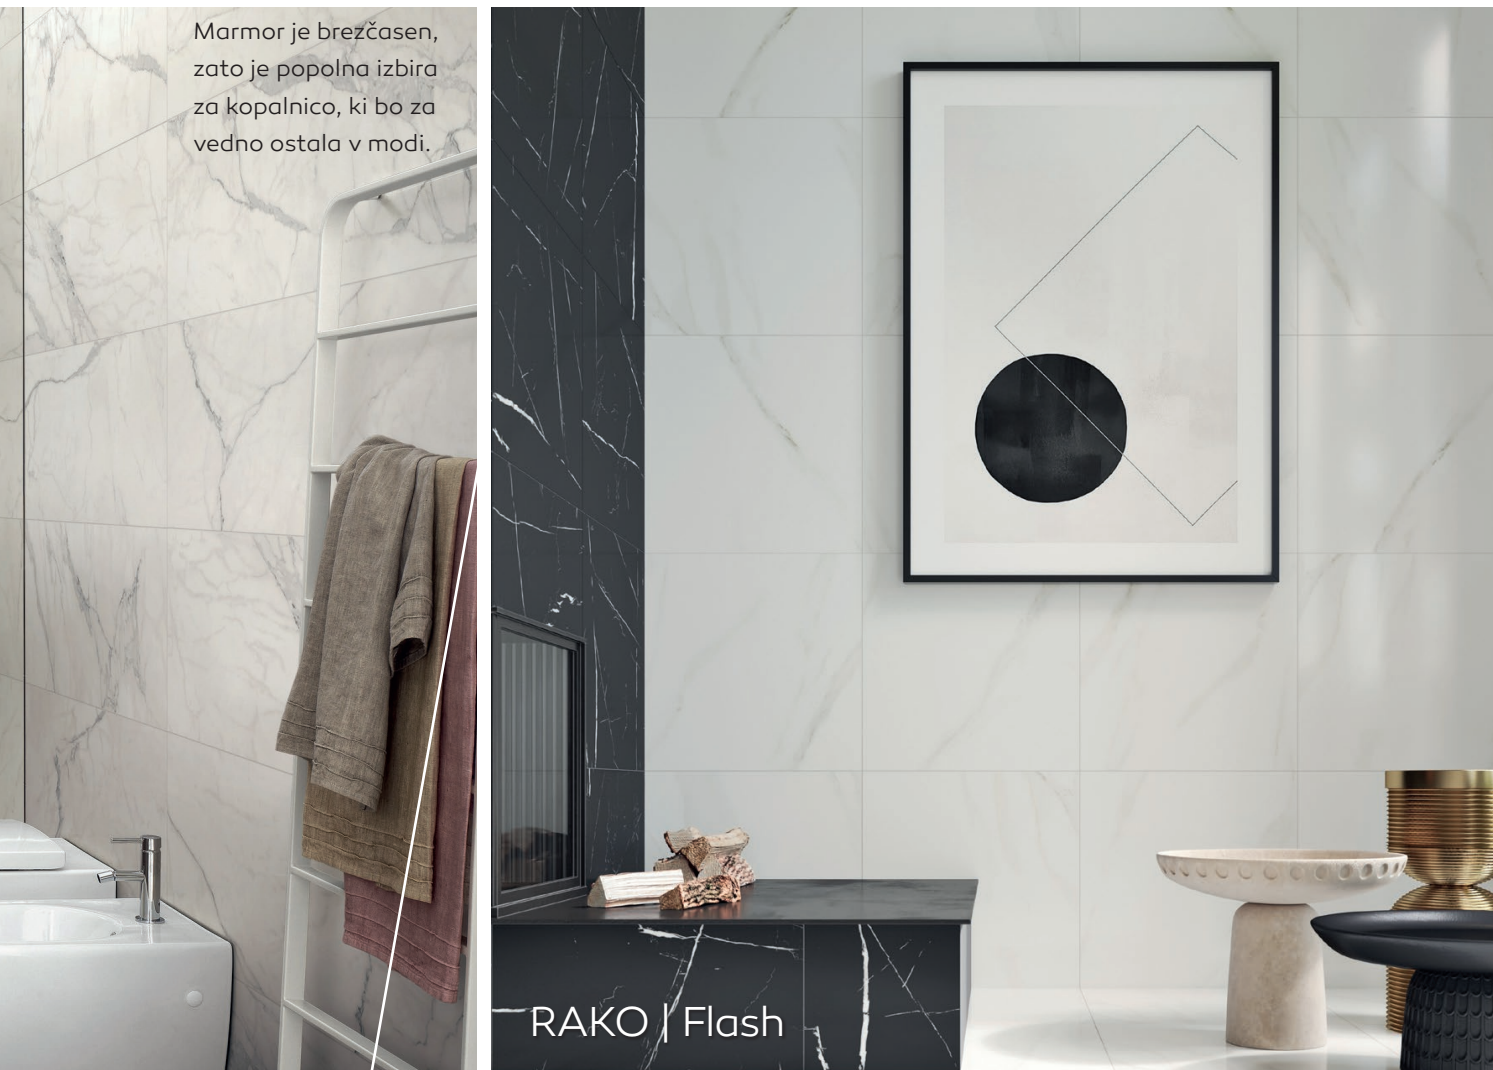

Marmor je brezčasen,
zato je popolna izbira
za kopalnico, ki bo za
vedno ostala v modi.

RAKO | Flash