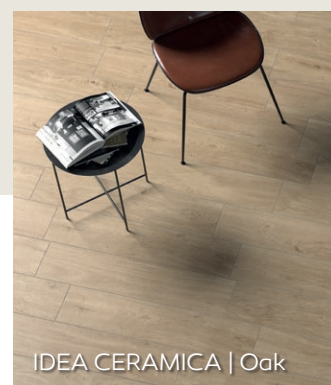

# Les

PASTORELLI | Everyday

ABK | Poetry wood

IDEA CERAMICA | Oak

Les se ponaša z naravno lepoto, ki v vaše prostore vnaša domačnost in toplino, zato ustvarja prijeten občutek ugodja in umirjenega razpoloženja. Zaradi svojega vsestranskega videza se odlično zlije s številnimi drugimi slogi, tako tistimi bolj tradicionalnimi in rustikalnimi kot s tistimi bolj modernimi in minimalističnimi. Strukturirana površina keramike dobro imitira vizualno podobo lesa in tako v vaš dom pripelje naravo, obenem pa poskrbi za odlično funkcionalnost površin.