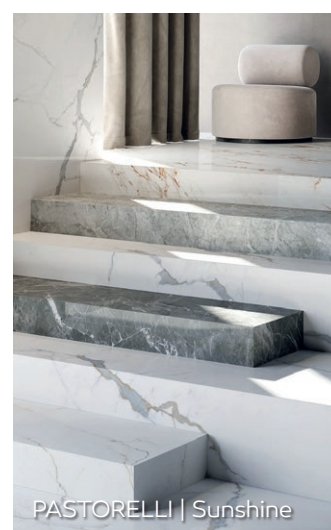

PASTORELLI | Sunshine