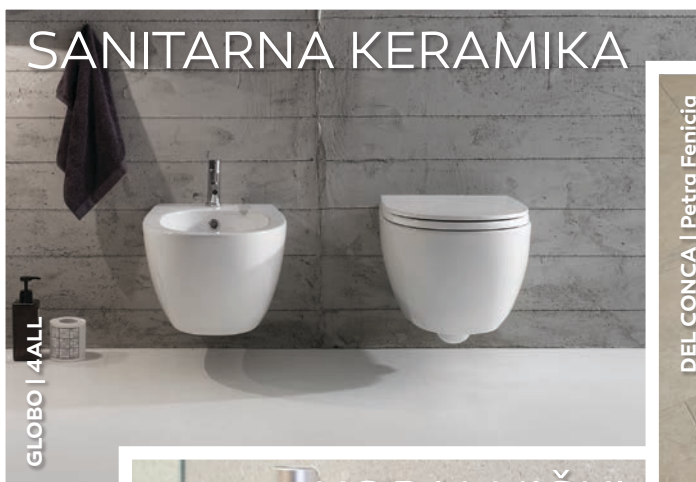

GRANITOGRES IN KERAMIČNE PLOŠČICE

KOPALNIŠKI DODATKI

SANITARNA KERAMIKA