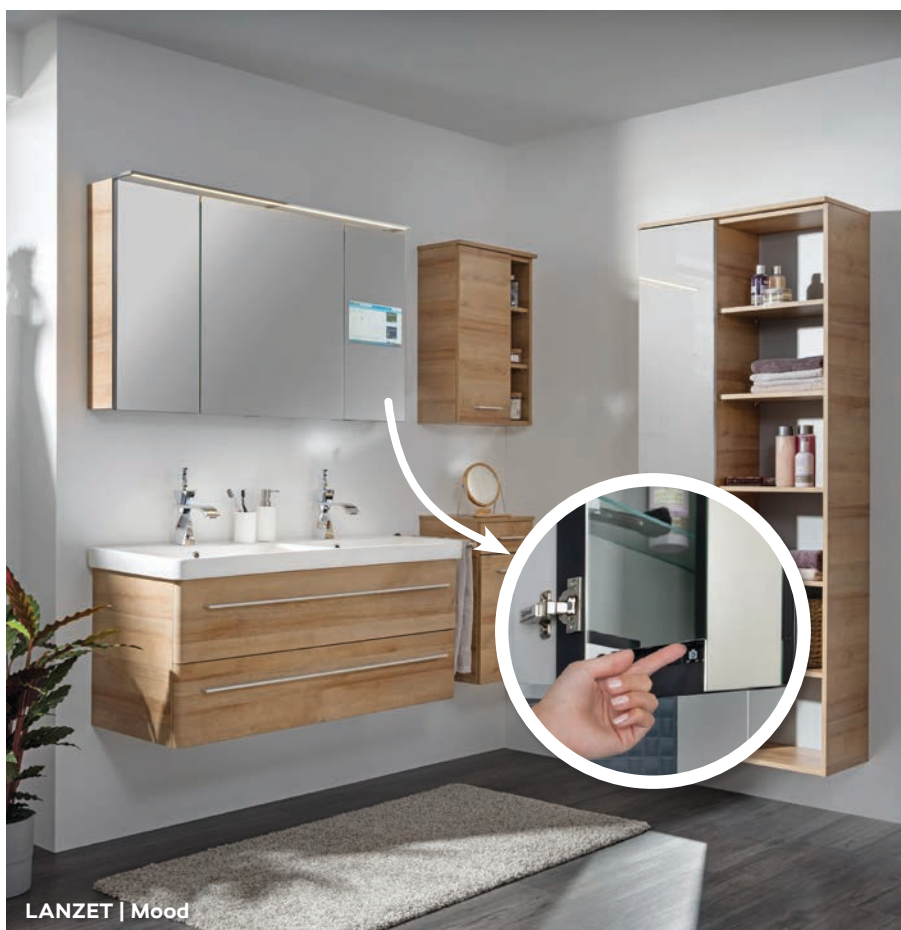

Nove tehnologije v kopalnici

Digitalizacija kopalniškega pohištva

Kopalniško pohištvo Lanzet/Fackelmann ne ponuja le prostora za shranjevanje, temveč v središče kopalnice postavlja tudi najnovejše brezžične informacijske tehnologije na najvišji ravni.

Sodobno informacijsko-zabavno udobje je vgrajeno v vrata stranskih ogledal modula omarice. Preko internetne povezave enostavno priključete različne aplikacije, poslušate glasbo ali si celo ogledate svojo najljubšo serijo.

Uporabniku prijazno ploščo na dotik upravljate le s konico prsta. Vgrajena kamera omogoča klepet in se lahko uporablja kot kozmetično ogledalo s funkcijo povečave, obenem lahko na ogledalu nastavimo tudi različne temperature svetlobe LED osvetlitve. Vse komponente so nameščene tako, da so zaščitene pred vlago. Pametna zrcalna vrata z zaslonom na dotik se popolnoma integrirajo v različne modularne omarice, ki so na voljo v širini 60, 90 ali 120 cm in v različnih dekorjih.