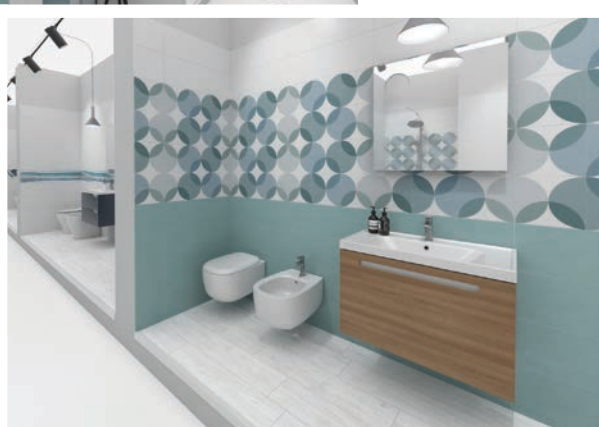

idea
ceramica