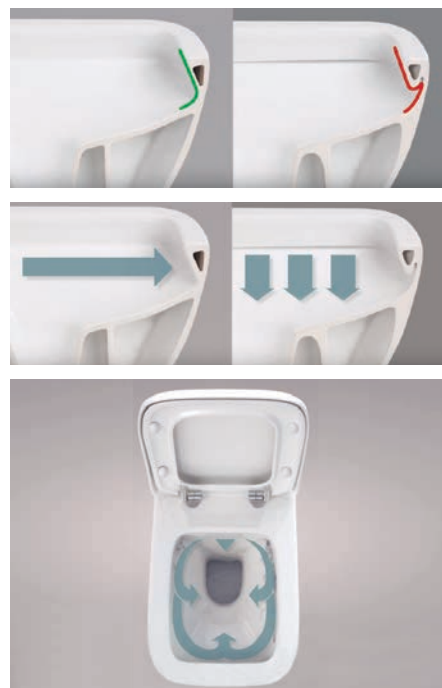

STELVIO

Kolekcija majhnih in velikih kamenčkov je na voljo v različnih dimenzijah, barvnih odtenkih ter mat oz. sijaj obdelavi površine.

Sodobna kopalnica

Školjka brez roba

Školjka brez notranjega roba omogoča preprostejše in hitrejše čiščenje, saj se pod njenim robom ne nabirajo umazanija in mikrobi. Zaradi posebne tehnologije so školjke **RAK Ceramics** enakomerno in učinkoviteje splaknjene, vse to pa jih naredi veliko bolj higiene.

Deska, ki ponuja več

Vgrajeni mehanizem **desk HAMBERGER** poskrbi za počasno in mehkejšo zapiranje pokrova. Tiho zapiranje je posebej uporabno ponoči, prav tako pa zagotavlja varnost, ko stranišče pričnejo uporabljati najmlajši. Nadvse pomembna pri izbiri deske je kakovost mehanizma, kjer mehanizem z inoks navoji omogoča daljšo življenjsko dobo deske. Praktična novost so snemljive deske, ki omogočajo lažje čiščenje, tudi tistih kotičkov, ki so na običajnih deskah težje dostopni. Desko z enim potegom enostavno snamemo s tečajev in jo očistimo.