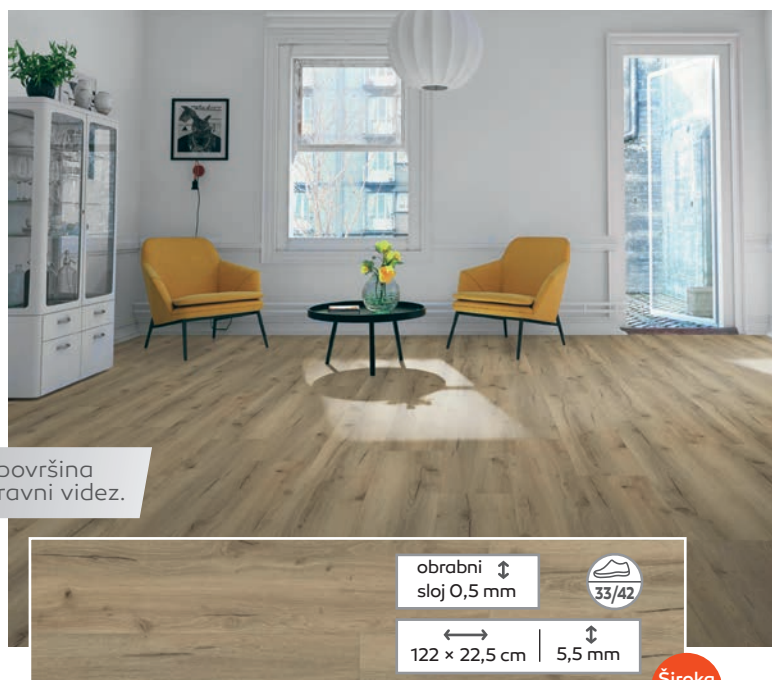

Široka deska

top cena 19,90/m² HRAST PIMENT, na klik

top cena 26,90/m² HRAST RUSTIC BEIGE, na klik

Sinhrona površina za izrazito naravni videz.

obrabni ↓
sloj 0,5 mm

↔ 122,7 x 23,2 cm | ↓ 2,5 mm

Široka deska