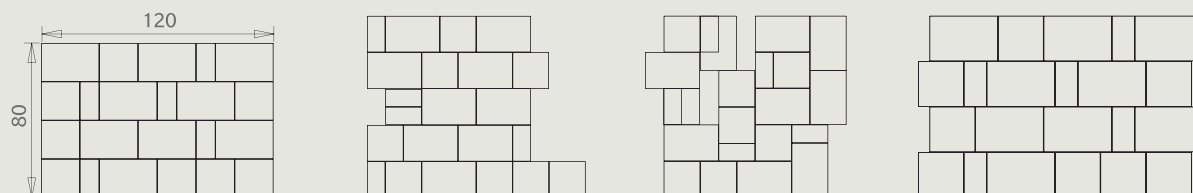

- Površina: colorflow
- Debelina: 8 cm
- Format: 60 x 40 cm

sivo rjava niansirana grafitno bela

CITYTOP KOMBINIRANA OBLIKA

Enostavna oblika zagotavlja zanesljiv in udoben korak, površino pa krasijo topli barvni odtenki. Zaradi široke možnosti uporabe, visoke odpornosti in enostavne nege je Citytop tlakovec prava in popolna izbira za vašo teraso, dvorišče ali vrt.

- Površina: colormix (niansirane barve)
- Debelina: 6 cm
- Formati v eni vrsti: 9 kos 30 x 20 cm, 8 kos 20 x 20 cm, 5 kos 20 x 10 cm

srebrno niansirana sivo črno belo niansirana

sahara cappuccino

Načini polaganja:

- Površina: prana
- Debelina: 3,8 cm
- Format: 60 x 30 cm

svetlo siva

antracit

- Primerno za:
- terase, vrtno poti
 - poti do hiše
 - notranja dvorišča
 - zimske vrtove

ELEGANT PLOŠČE

Raznolikost elegantnih, vedno modernih in privlačnih barv.
 Elegant plošče so primerne za terase in ostale pohodne površine.
 Popolna kombinacija s Citytop tlakovci.

- Površina: colormix (niansirane barve) in kremenčasto gladka (bazaltno siva)
- Debelina: 3,8 cm
- Formati v eni vrsti: 60 x 30 cm

lava siva melirana

školkjasto
apnenčastasivo črno belo
niansirana

"Vrtne ideje"!