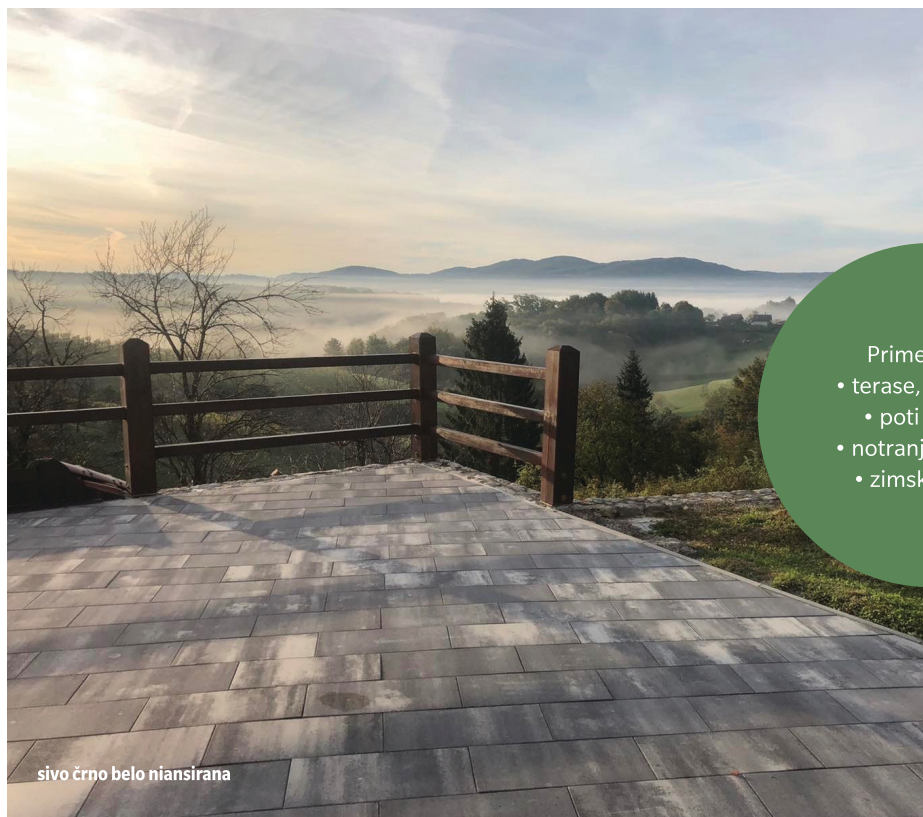

- Površina: colorflow
- Debelina: 8 cm
- Format: 60 x 40 cm

sivo rjava niansirana grafitno bela

CITYTOP KOMBINIRANA OBLIKA

Enostavna oblika zagotavlja zanesljiv in udoben korak, površino pa krasijo topli barvni odtenki. Zaradi široke možnosti uporabe, visoke odpornosti in enostavne nege je Citytop tlakovec prava in popolna izbira za vašo teraso, dvorišče ali vrt.

svetlo siva

- Primerno za:
- terase, vrtni poti
 - poti do hiše
 - notranja dvorišča
 - zimske vrtove

antracit

svetlo siva

CORONA BRILLANT

Oplemenitena površina plošče Corona Brillant, prijetni barvni odtenki in številne možnosti oblikovanja zagotavljajo privlačnost na vsakem koraku.

- Površina: prana
- Debelina: 3,8 cm
- Format: 60 x 30 cm

svetlo siva

antracit

- Primerno za:
- terase, vrtno poti
 - poti do hiše
 - notranja dvorišča
 - zimske vrtove

ELEGANT PLOŠČE

Raznolikost elegantnih, vedno modernih in privlačnih barv.
 Elegant plošče so primerne za terase in ostale pohodne površine.
 Popolna kombinacija s Citytop tlakovci.

- Površina: colormix (niansirane barve) in kremenčasto gladka (bazaltno siva)
- Debelina: 3,8 cm
- Formati v eni vrsti: 60 x 30 cm

lava siva melirana

školkjasto
apnenčastasivo črno belo
niansirana

"Vrtne ideje"!