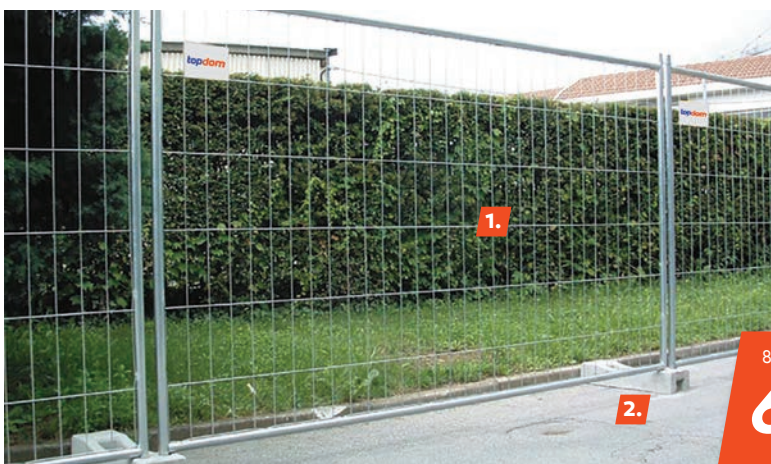

1. PREMIČNI PANEL TOPDOM, POCINKAN, S SPONKO

Premični panel z že vključeno sponko: dimenzija 3350 x 2000 mm, stebri vertikalno (navpično) Ø 40 mm, stebri horizontalno (vodoravno) Ø 30 mm, mreža 100 x 300 mm, debelina žice 3,1 mm.

8006637121028
64,90 €/kos

top cena