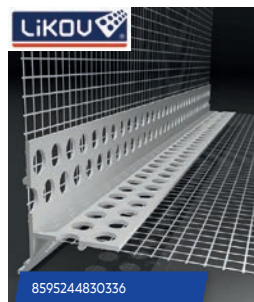

Hitro, nizko raztežno pištolsko PU lepilo za pritrjevanje EPS in MW plošč za toplotno izolacijo.

850 ml

4740008200687

8,69 €/kos

ODKAPNI PROFIL LTDU

Odkapni profil z odkapnim robom in mrežico iz steklenih vlaken za zaključke. 10 cm x 10 cm, 2,5 m