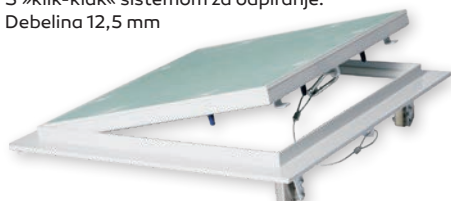

Dimenzija	EAN	Cena
300 × 300 mm	8050538385263	21,90 €/kos
400 × 400 mm	8050040192670	27,90 €/kos
500 × 500 mm	8050040190126	39,90 €/kos

REVIZIJSKI POKROV, BEL

Debelina 29 mm