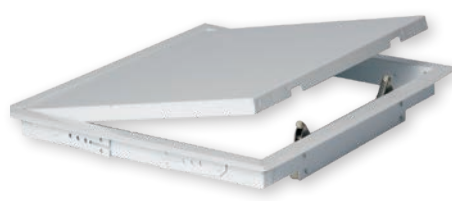

Dimenzija	EAN	Cena
300 × 300 mm	8051277026165	12,90 €/kos
400 × 400 mm	8056364826857	19,90 €/kos
500 × 500 mm	8051277026172	25,90 €/kos

HÖRMANN

KOVINSKA VRATA ZK-EL

875 × 2000 mm, desna ali leva. S kljuko.

Na voljo tudi ostale dimenzije.