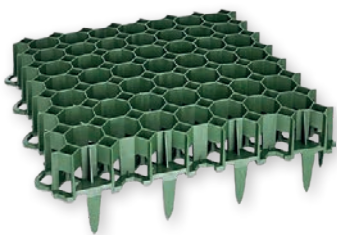

4,90 €/kos

PLOŠČA, gladka

Mix klasika
50 × 50 × 5 cm

16,40 €/m²

ENOTNA UREDITEV OKOLICE**DEKORATIVNI KAMEN**

Kamnita obloga za dekoracijo notranjih in zunanjih površin, kot so stene, stebri, kamini, škarpe. 60 × 15 cm, debelina: 1-2 cm.

5902768027006

3,69 €/kos

SKRITI ROBNIK UNIBORD

Ločevalna vrtna obroba za izdelavo ravnih, okroglih ali vijugastih linij ter nevidno ločevanje in razmejevanje različnih podlag, kot so trata, cvetlične grede, kamnite in tlakovane poti, drevesa in grmovnice. 1 m × 45 mm