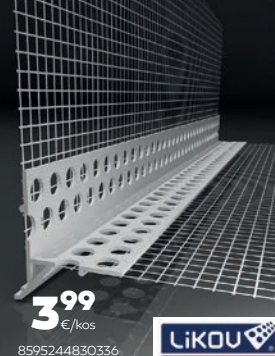

ODKAPNI PROFIL LTDU

Odkapni profil z odkapnim robom in mrežico iz steklenih vlaken za zaključke. 10 cm × 10 cm, 2,5 m

3⁹⁹
€/kos

8595244830336