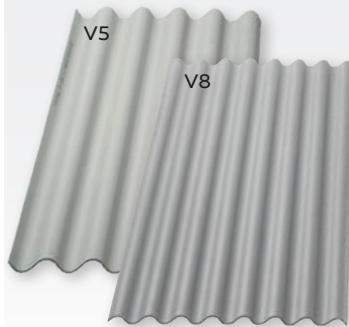

VALOVITKA V5 in V8

Naravno siva, 1250 x 920 mm

14⁹⁰
€/kos

3831056608349,
3831056614418

SWISSPEARL