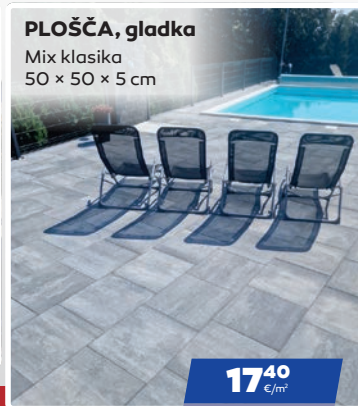

PLOŠČA, gladka

Mix klasika
50 x 50 x 5 cm

17,40
€/m²

ENOTNA UREDITEV OKOLICE

Skupaj ustvarjamo nove podobe.

SKRITI ROBNIK QUICK EDGE, ravni/za krivine

Robnik za razmejevanje in obrobo tlakovcev od drugih površin, brez uporabe betoniranja. Zagotavlja trajno oporo za tlakovce in praktično nevidne meje med podlagami. Dolžina: 2 m.

Položite tlakovce brez betoniranja robov

- ✓ Za tlakovce in plošče debeline od 5 do 8 centimetrov
- ✓ Povozno do 7,5 ton ob srednji prometni obremenitvi
- ✓ Občutno skrajša čas vgradnje
- ✓ Ni potrebe po zemeljskih delih (izkopu temeljev)
- ✓ V različicah za ravne robove in za krivine

Kako namestiti
skriti robnik
Quick edge?

14,90
€/m

5999575950221
5999575950238

BARABAS
QUICK EDGE

SAMO
PRINAS

PORFIDO RDEČ, LOMLJEN

0,20
€/kg

2-5 cm

PORFIDO LUSERNA, SIVA-MIX

0,35
€/kg

2-4 cm

0,33
€/kg

1-3 cm

0,64
€/kg

1-2 cm

SKRITI ROBNIK UNIBORD

Ločevalna vrtna obroba za izdelavo ravnih, okroglih ali vijugastih linij ter nevidno ločevanje in razmejevanje različnih podlag, kot so trata, cvetlične grede, kamnite in tlakovane poti, drevesa in grmovnice.

18 x 45 mm,
set, 18 kos/pak

TOP CENA

39,90
€/kpl

5907512609804

4 x 1 m in 16 klinov

TOP CENA

15,90
€/kpl

5907553506346

cellfast

OBOBA ZA TRATO, kovinska

118 x 0,1 x 12,5 cm

bellissa

8,45
€/kos

4042897996802

OBOBA ZA TRATO, corten patina

118 x 0,1 x 13 cm

10,45
€/kos

4042897910112

OBOBA ZA TRATO, antracit

118 x 0,1 x 12,5 cm

14,99
€/kos

4042897997359