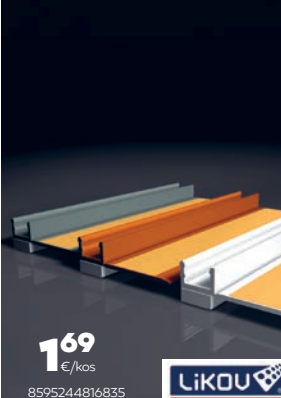

OKENSKI PROFIL BREZ MREŽICE, beli

6 mm, 2,4 m.

1⁶⁹
€/kos

8595244816835