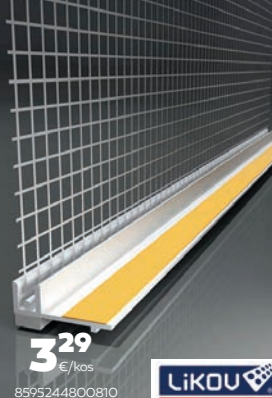

## OKENSKI PROFIL Z MREŽICO, beli

6 mm, 2,4 m

3<sup>29</sup>  
€/kos

8595244800810