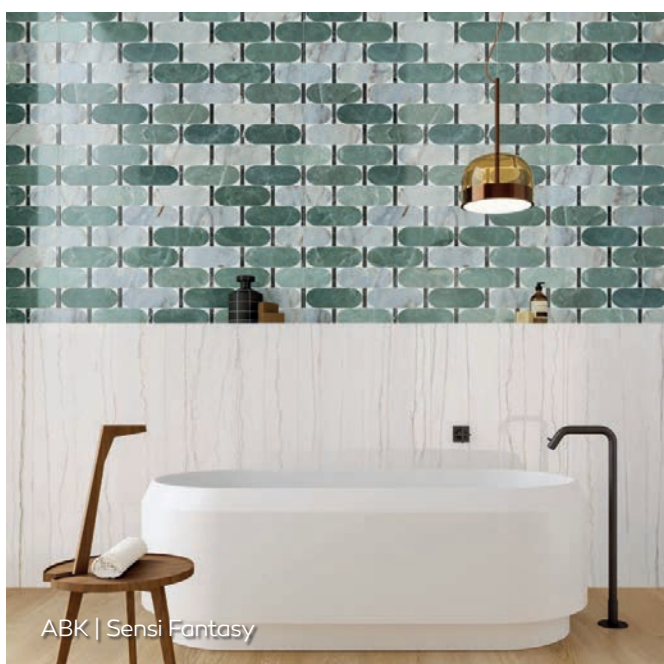

DEL CONCA | Deco Studio

AQUAART | Mirage

ABK | Sensi Fantasy