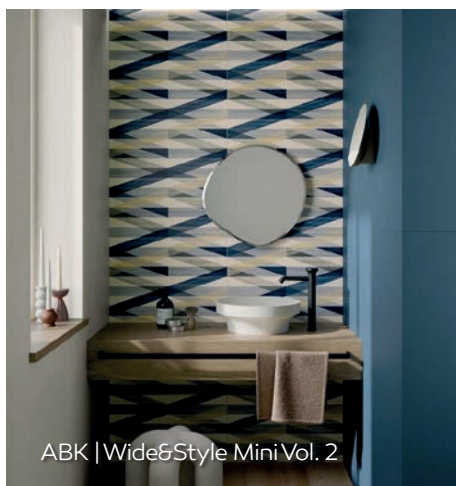

ABK | Wide&Style Mini Vol. 2

Moč ploščic

Prenova kopalnice, ki vključuje tudi menjavo keramičnih ploščic, odpira vrata številnim možnostim za izražanje. S kombinacijo dekorativnih ploščic, kopalniškega pohištva, sanitarne opreme in dodatkov lahko ustvarimo prostor, ki resnično izstopa. Uporaba intenzivnih barv, optične geometrije, svetlečih detajlov in razgibanih tekstur doda prostoru dinamiko in karakter.