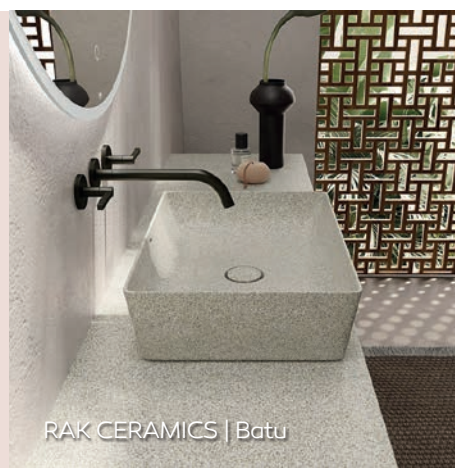

ARBLU | Tulip

LOTUS

LOTUS AQ511

Igra z detajli

Prostostoječi in nadpultni umivalniki kreativnih oblik in materialov postajajo osrednji elementi, ki prostoru dodajo izrazit značaj. S svojim sodobnim dizajnom pritegnejo pozornost in ustvarjajo edinstveno izkušnjo v kopalniškem ambientu. Pri kadeh, umivalnikih in drugi sanitarni keramiki je opazen odmik od klasične bele barve, navdušenje pa žanjejo tudi barvno ali oblikovno izstopajoče armature, ki z različnimi odtenki kopalnici prinašajo svežino in poenoten videz.