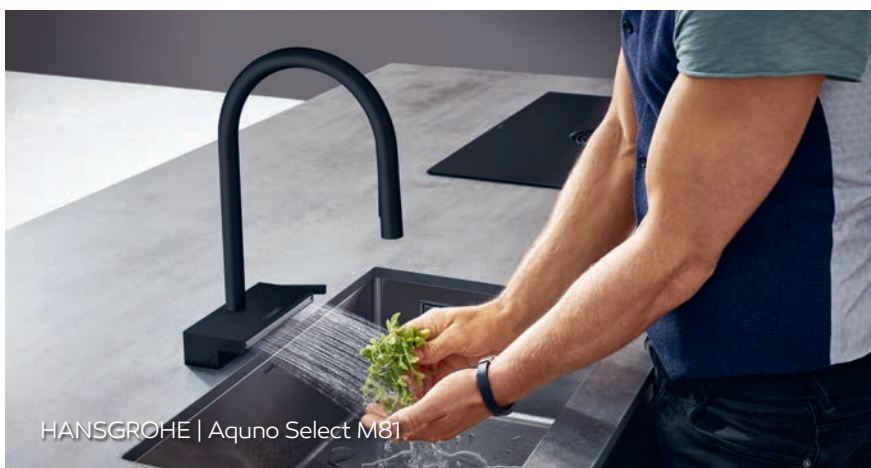

ABK STONE | Cooking Surface Prime

MARAZZI | Grande Marble Look

GEOTILES | Amur

HANSGROHE | Aquino Select M81

Kuhinjske armature

Sodobne kuhinjske armature ponujajo raznolike možnosti pršenja, ki optimizirajo vsakodnevna opravila. Inovativne funkcije zagotavljajo enostavno uporabo in učinkovitost pri vseh kuhinjskih nalogah.

Pralnica

Pralnica, kjer je vlažnost stalni spremljevalec, zahteva brezhibno funkcionalnost in trajnostne rešitve. Keramične ploščice so tu prava izbira, saj nudijo dobro odpornost na vlago in enostavno vzdrževanje, kar zagotavlja dolgotrajno zaščito pri vsakodnevni uporabi. Dodatno obogatitev prinašajo funkcionalne in elegantne omarice z izvlečnimi košarami in drugimi praktičnimi rešitvami, ki v pralnico prinašajo sodoben dizajn ter nudijo dodatni prostor za shranjevanje.