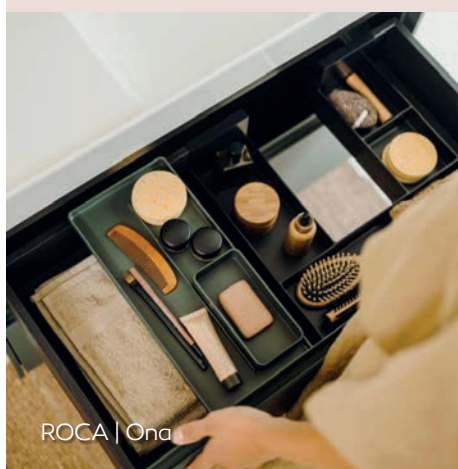

Zanjo

Oblikovanje kopalnice po ženskem principu z uporabo raznolikih barv, vzorcev in nežnih reliefov ali preko zaobljenih oblik elementov gradi prostor razvajanja in sprostitve. Prijetno vzdušje dopolnijo nepogrešljiva ogledala, ki so z ustrezno razsvetlitvijo in sodobno funkcijo razmegljevanja dobrodošla pomoč pri urejanju. Organizatorji predalov poskrbijo, da so kozmetika in ostali nepogrešljivi pripomočki zmeraj pregledno urejeni in hitro dostopni. Mehkejši poudarek prostoru dajo stilska svetila, elegantne armature in premišljeno izbrani dodatki.

ROCA | Ona