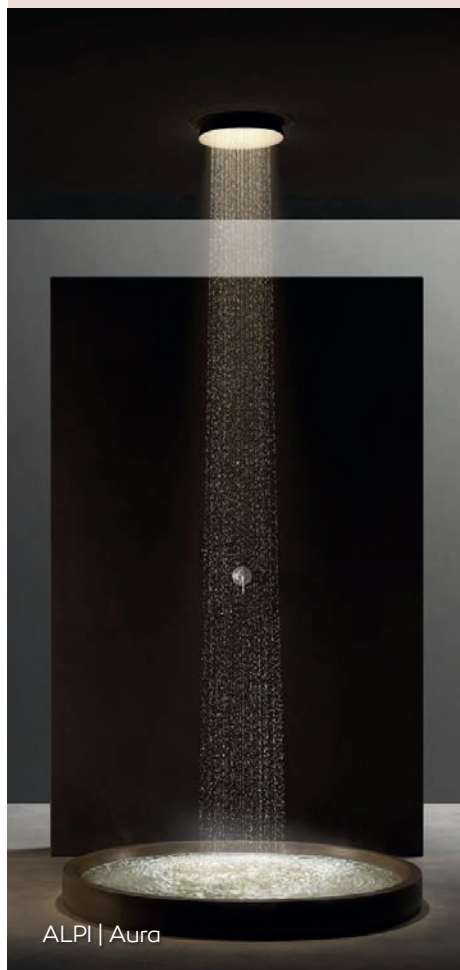

EZARRI | Sponge Gold 25

MARAZZI | SlowWall

MOLA | The Rock

PAFFONI | Compact Box

ABK | Sensi Signoria

Domači spa trenutek

Sproščujoča kopel

Potopiti se v toplo, dišavno kopel in čutiti, kako iz telesa izginja napetost in stres – neprecenljivo. Kad s širšo hrbtno oporo omogoča več udobja, dobra toplotna izolativnost kadi pa daljše razvajanje.

Svetlobna prha

Spoj vode in svetlobe razvaja vse čute in napolni s prav posebno energijo. Vir svetlobe, umeščen v glavo stropne prhe, razsvetli kapljice za sanjsko vzdušje v kopalnici.

Uglašeno z naravo

Sproščeno, harmonično vzdušje v domačem spa kotičku dosežemo z nevtralnimi, umirjenimi toni. Prevladuje težnja k minimalistični zasnovi, ki s čistimi linijami pomaga umiriti misli in duha. Kombinacija elementov v videzu kamna in lesa pomaga najti povezavo z naravo. Vgradnja osvetlitve z možnostjo zatemnitve zagotovi sproščujočo, intimno atmosfero. Za poudarjeno izkušnjo sprostitev lahko namenite del prostora domači savni, ki jo dopolnite s kotičkom za stropno prho.

Dežna prha, vgrajena v strop, vas bo obdala v sproščujoč ovoj kapljic. Za minimalistično izčiščen prostor svojo prho dopolnite s podometnim sistemom za kad in prho ter svoje vodno razvajanje upravljajte z enostavnim pritiskom na gumb.